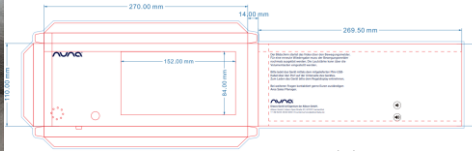

Abbildungen :

Nanoscreen

Im Kartongehäuse bedruckt,

Videoformate

MPEG4/AVI

Funktionen

kristallklares Bild

Autostart – spielt die eingestellten Spots nach Stromzufuhr automatisch ab

Technisches

Display Panel: **7 Zoll IPS-Screen**
Resolution: 1024x600px
Display Area: 154x87mm
Aspect Ratio: 16:9

Besonderheiten USB Device, Auto Update des Contents via USB Stick
Mini USB – Stromversorgung- USB Update
1GB Speicher
V+/V- Volumenkontrolle rückseitig
8.000mAh Akku ca. 1.066 Minuten Spieldauer – 533 Auslösungen
(bei 0,5 Minuten Video) @50 Auslösungen am Tag 10,6 Tage.
Motion Sensor- Bewegungsmelder (löst das Video aus)
Lautsprecher vorne

Specs Unit size: 270x110x14mm mm
Paper Material: 350g Art Paper

Optional

Aufdrucke, Speichererweiterung, Netzteilverlängerungen

WWW.WERBENAMPOS.DE