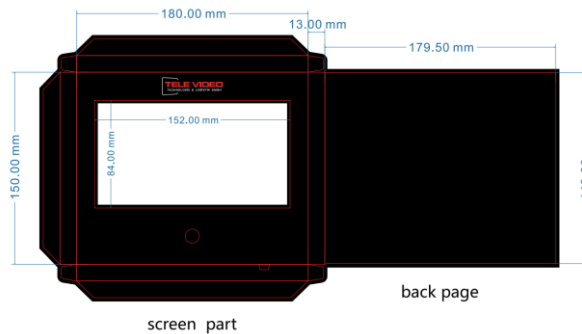

Abbildungen :

Nanoscreen

Im Kartongehäuse bedruckt,

Videoformate

MPEG4/AVI

Funktionen

kristallklares Bild

Autostart – spielt die eingestellten Spots nach Stromzufuhr automatisch ab

Technisches

Display

Panel: **7 Zoll IPS-Screen**
Resolution: 1024x600px
Display Area: 152x84mm
Aspect Ratio: 16:9

Besonderheiten

Micro USB – Stromversorgung, Update Content via PC
1GB Speicher
8.000mAh Akku ca. 1.066 Minuten Spieldauer – 533 Auslösungen
(bei 0,5 Minuten Video) @50 Auslösungen am Tag 10,6 Tage.
Motion Sensor- Bewegungsmelder (löst das Video aus)

Specs

Unit size: 180x149x13 mm
Paper Material: 350g Art Paper

Optional

Aufdrucke, Speichererweiterung, Netzteilverlängerungen

WWW.WERBENAMPOS.DE